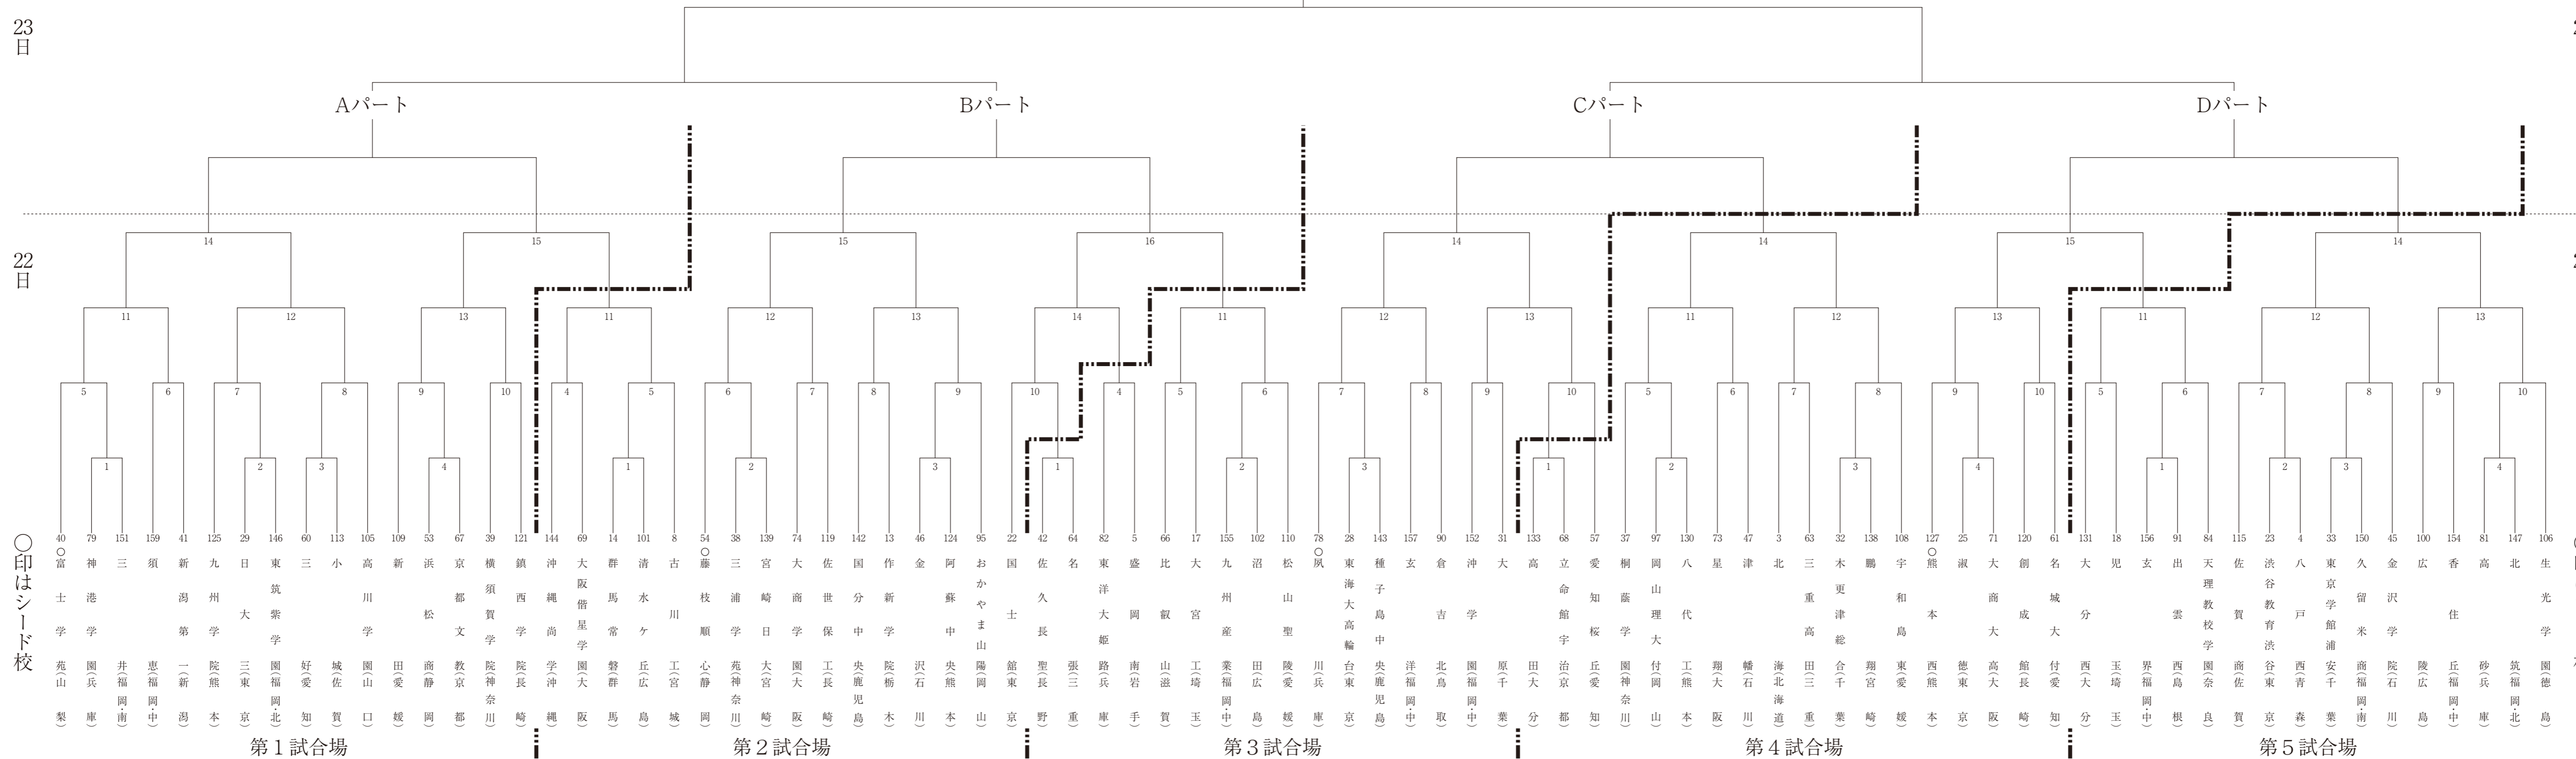

KINSHUKI
HIGH SCHOOL
JUDO
TOURNAMENT
2019

令和元年度 金鷲旗高校柔道大会
(女子の部)

23日

23日

22日

22日

○印はシード校

○印はシード校

第1 試合場

第2 試合場

第3 試合場

第4 試合場

第5 試合場

KINSHUKI
HIGH SCHOOL
JUDO
TOURNAMENT
2019

令和元年度 金鷲旗高校柔道大会
(女子の部)

23日