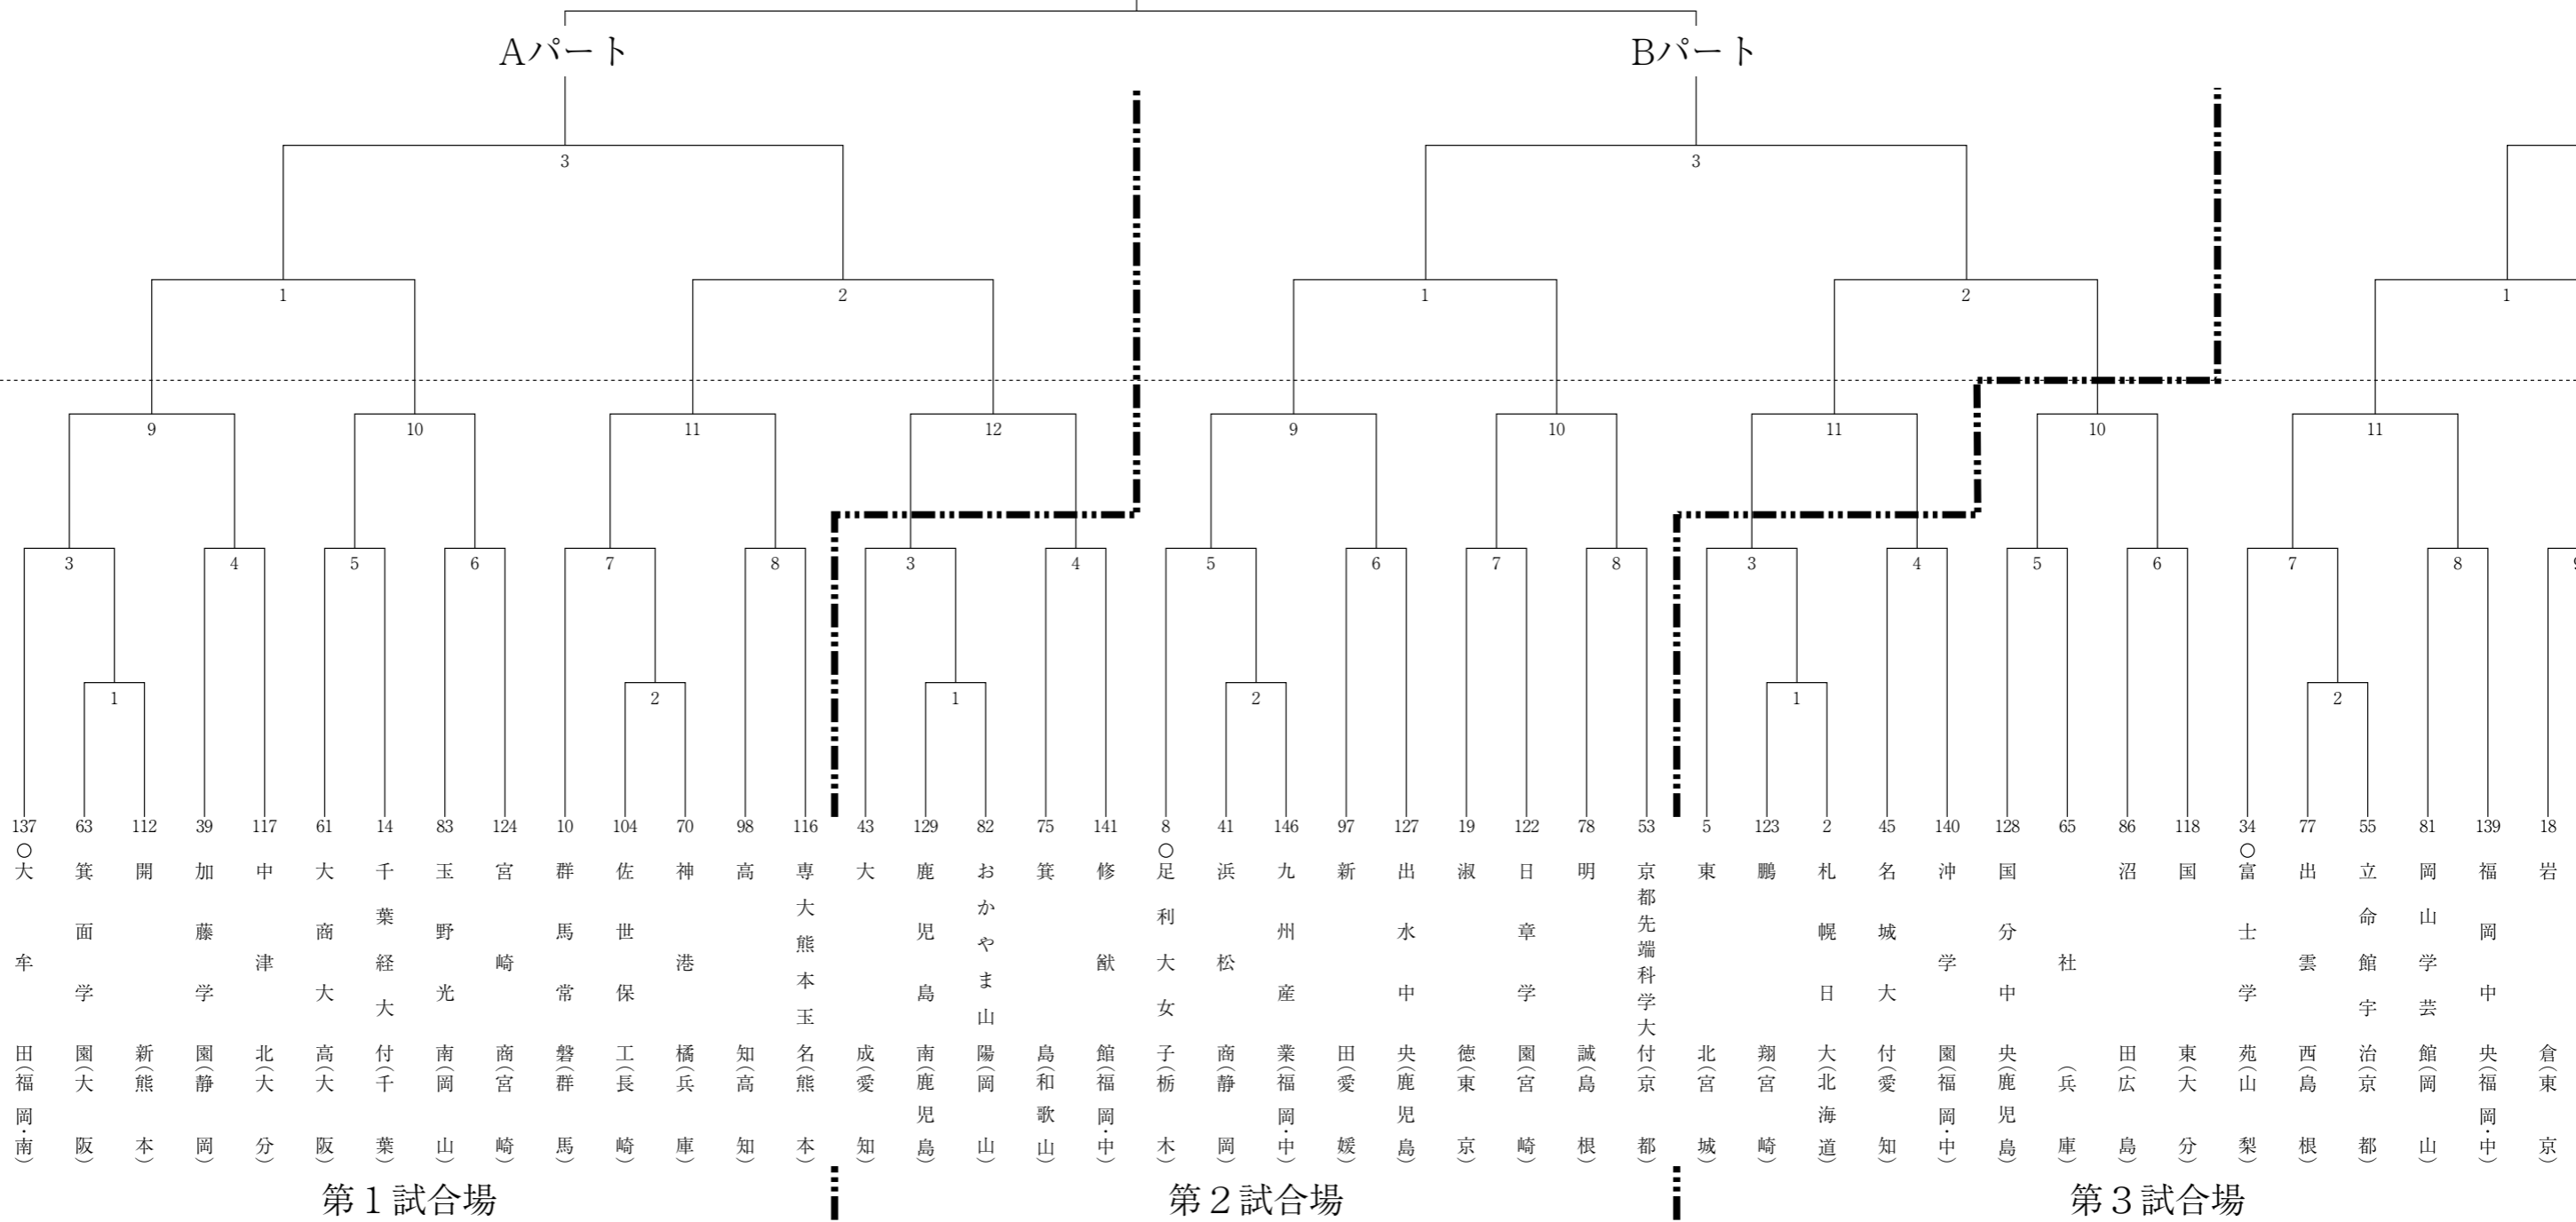

KINSHUKI
HIGH SCHOOL
JUDO
TOURNAMENT
2025

令和7年度 金鷲旗高校柔道大会
(女子の部)

23日

22日

○印はシード校

令和7年度 金鷲旗高校柔道大会
(女子の部)

23日

22日

令和7年度 金鷲旗高校柔道大会
(女子の部)

23日

Gパート

Hパート

22日

○印はシード校

第8試合場

第9試合場

第10試合場