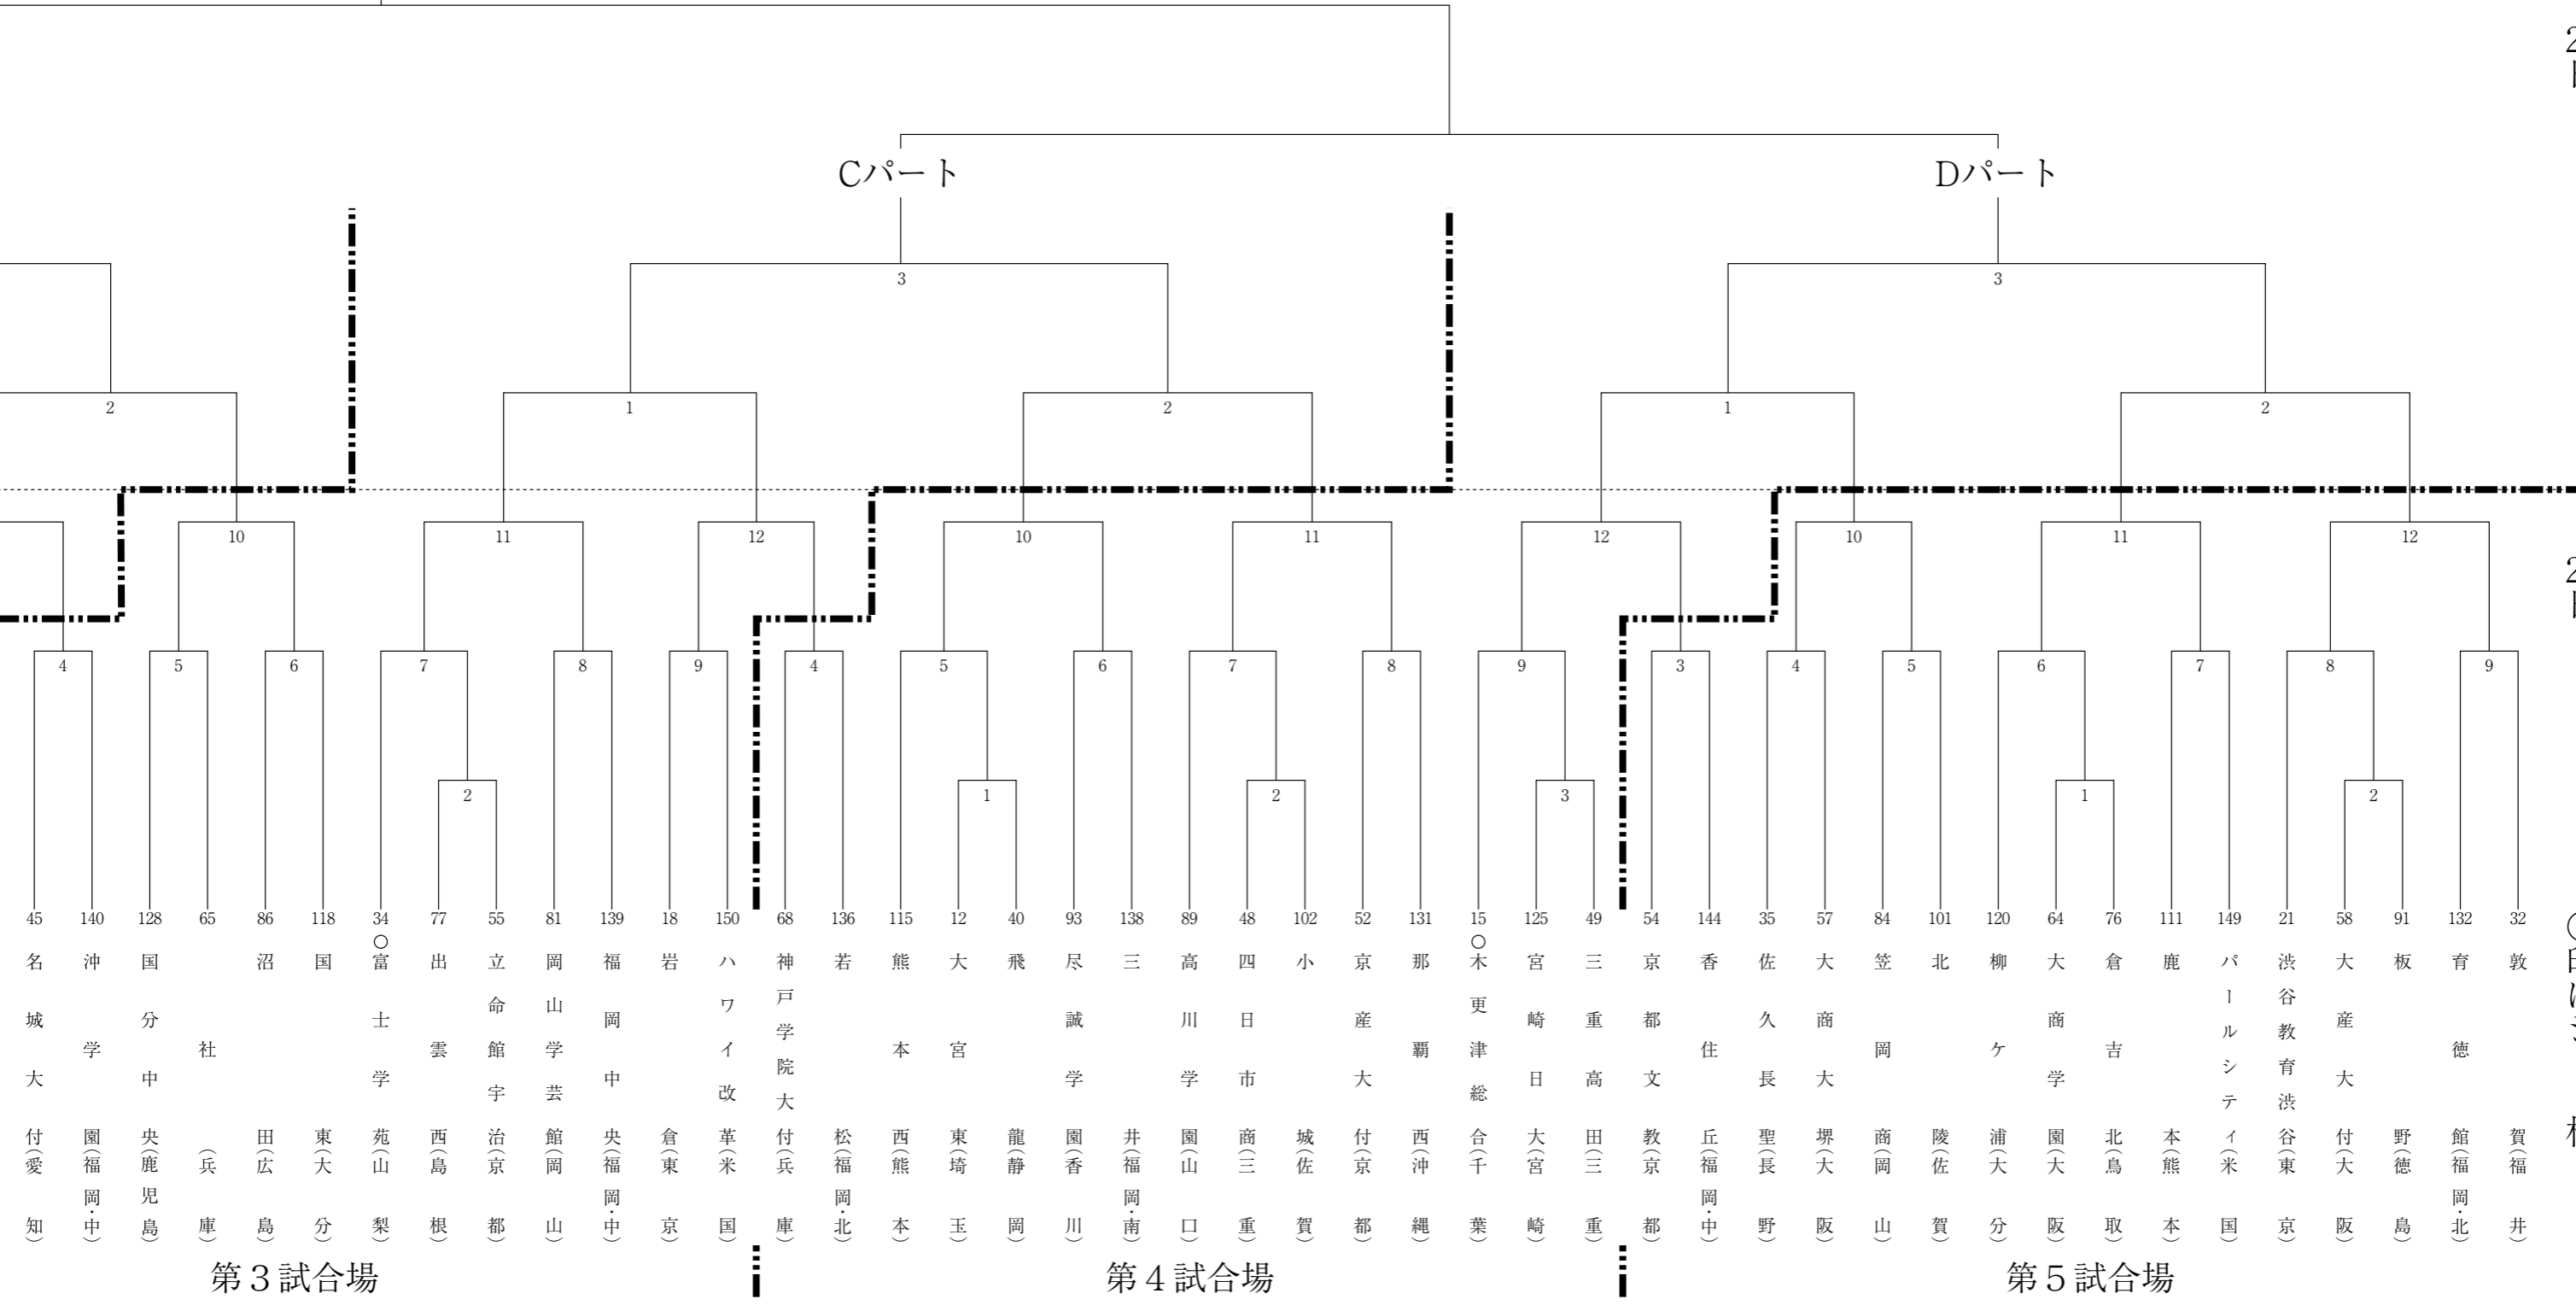

KINSHUKI
HIGH SCHOOL
JUDO
TOURNAMENT
2025

令和7年度 金鷲旗高校柔道大会
(女子の部)

23日

22日

○印はシード校

令和7年度 金鷲旗高校柔道大会
(女子の部)

23日

22日

令和7年度 金鷲旗高校柔道大会
(女子の部)

23日

Gパート

Hパート

22日

○印はシード校

第8試合場

第9試合場

第10試合場